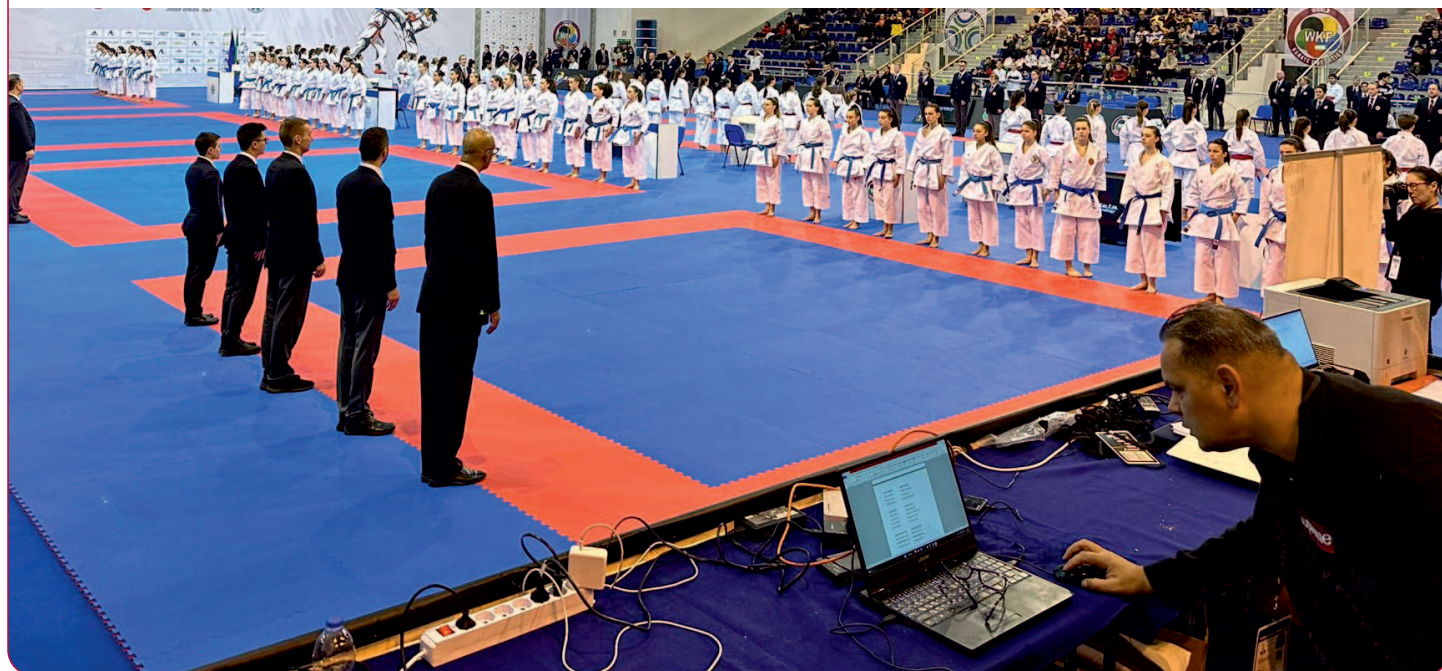

De gran resistencia al uso y con gran poder de amortiguación de impactos.

Ideal para la práctica de artes marciales.

Muy resistente a la abrasión y a la huella remanente.

No precisa de pegado a suelo para su aplicación.

Perfect for martial arts use.

Lower layer is white with excellent shock absorption.

Does not need gluing during installation. It is modular and assembled like a puzzle.

PVC free.